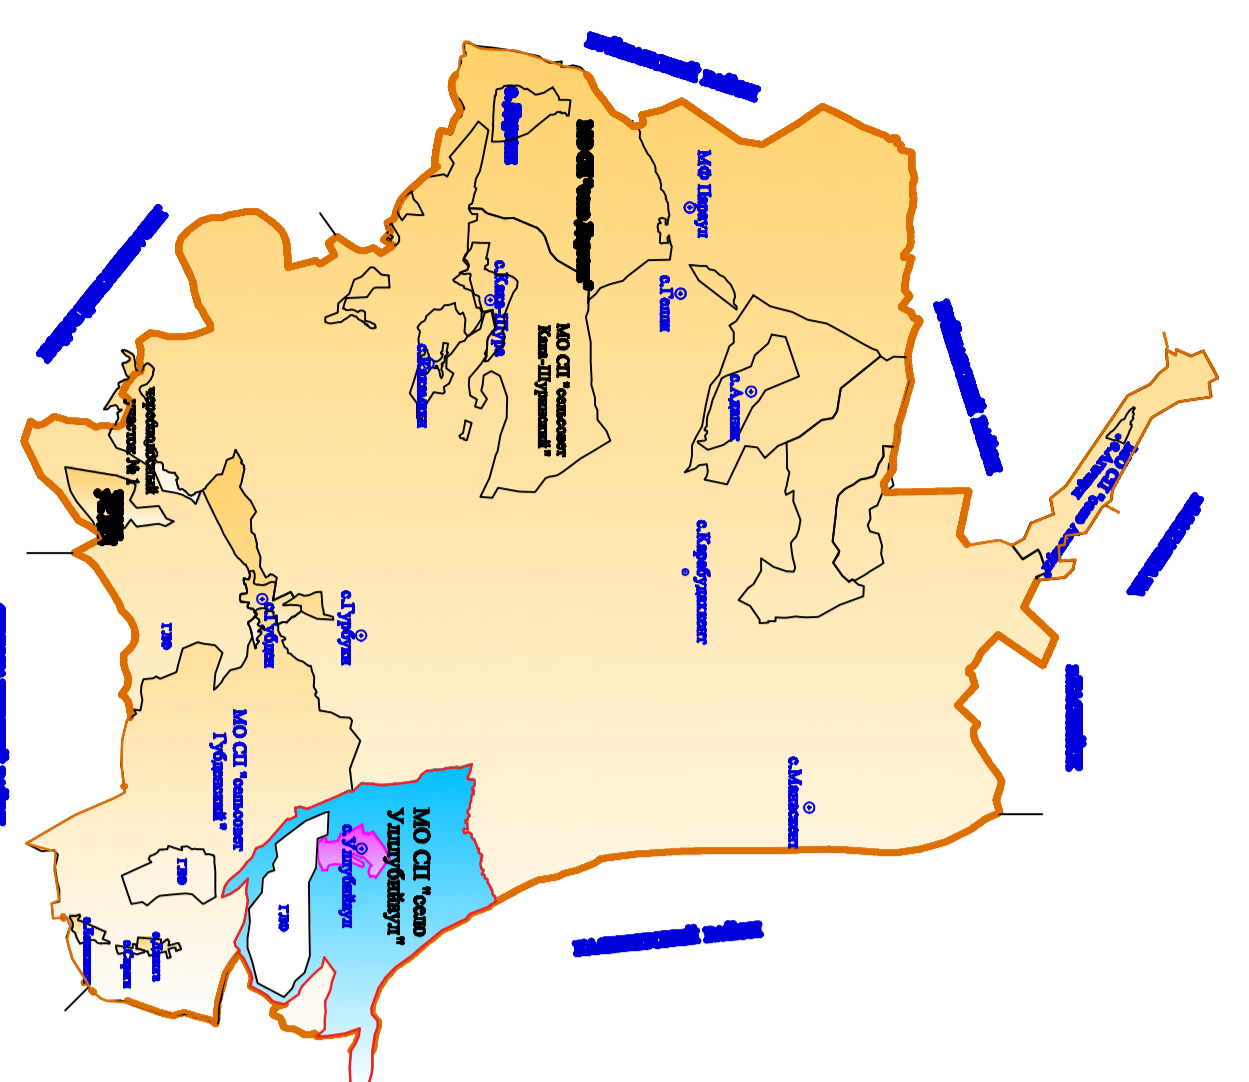

Расположение МО СП "Село Ульбинка" в составе
расселения Карбулукхентского района Республики Дагестан