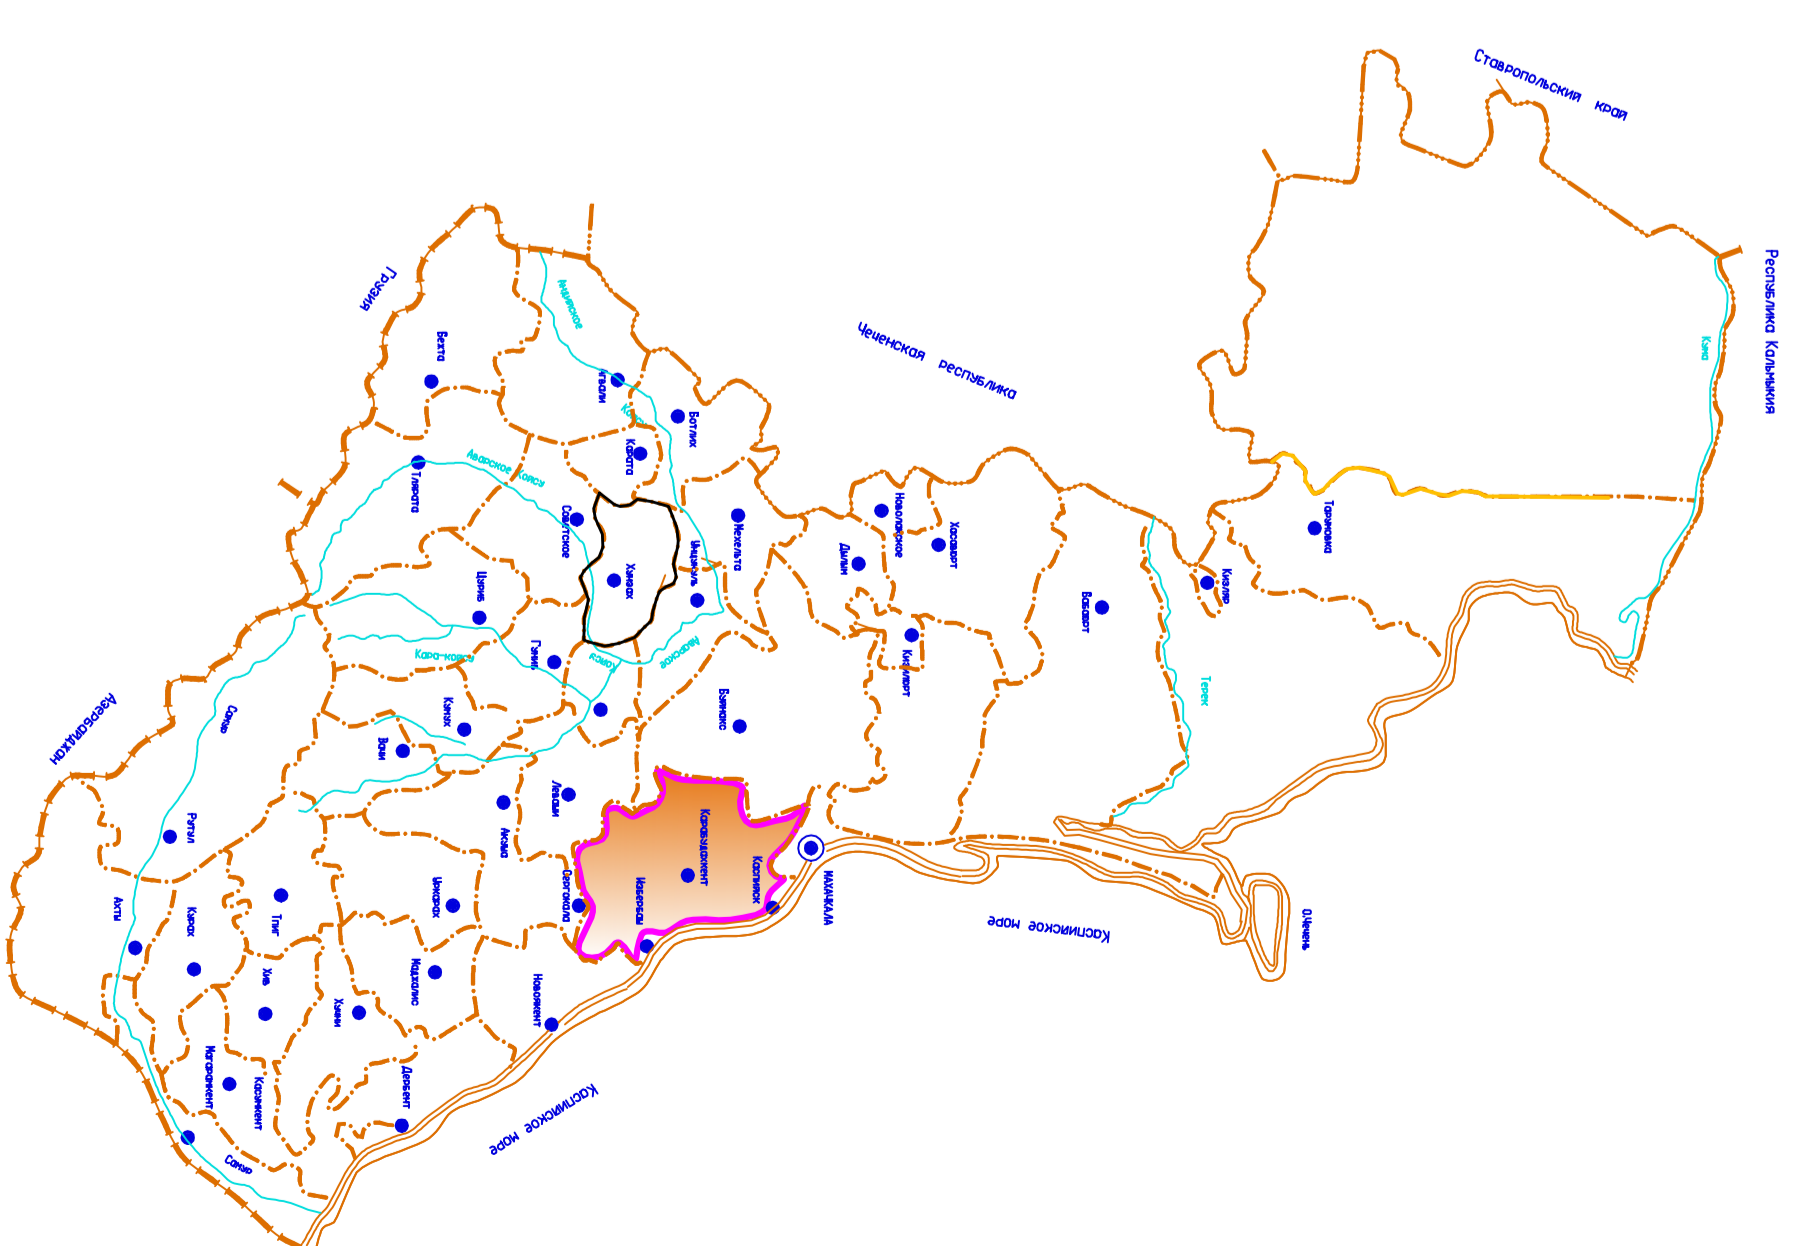

Расположение Карбулукхентского района
в составе расселения Республики Дагестан