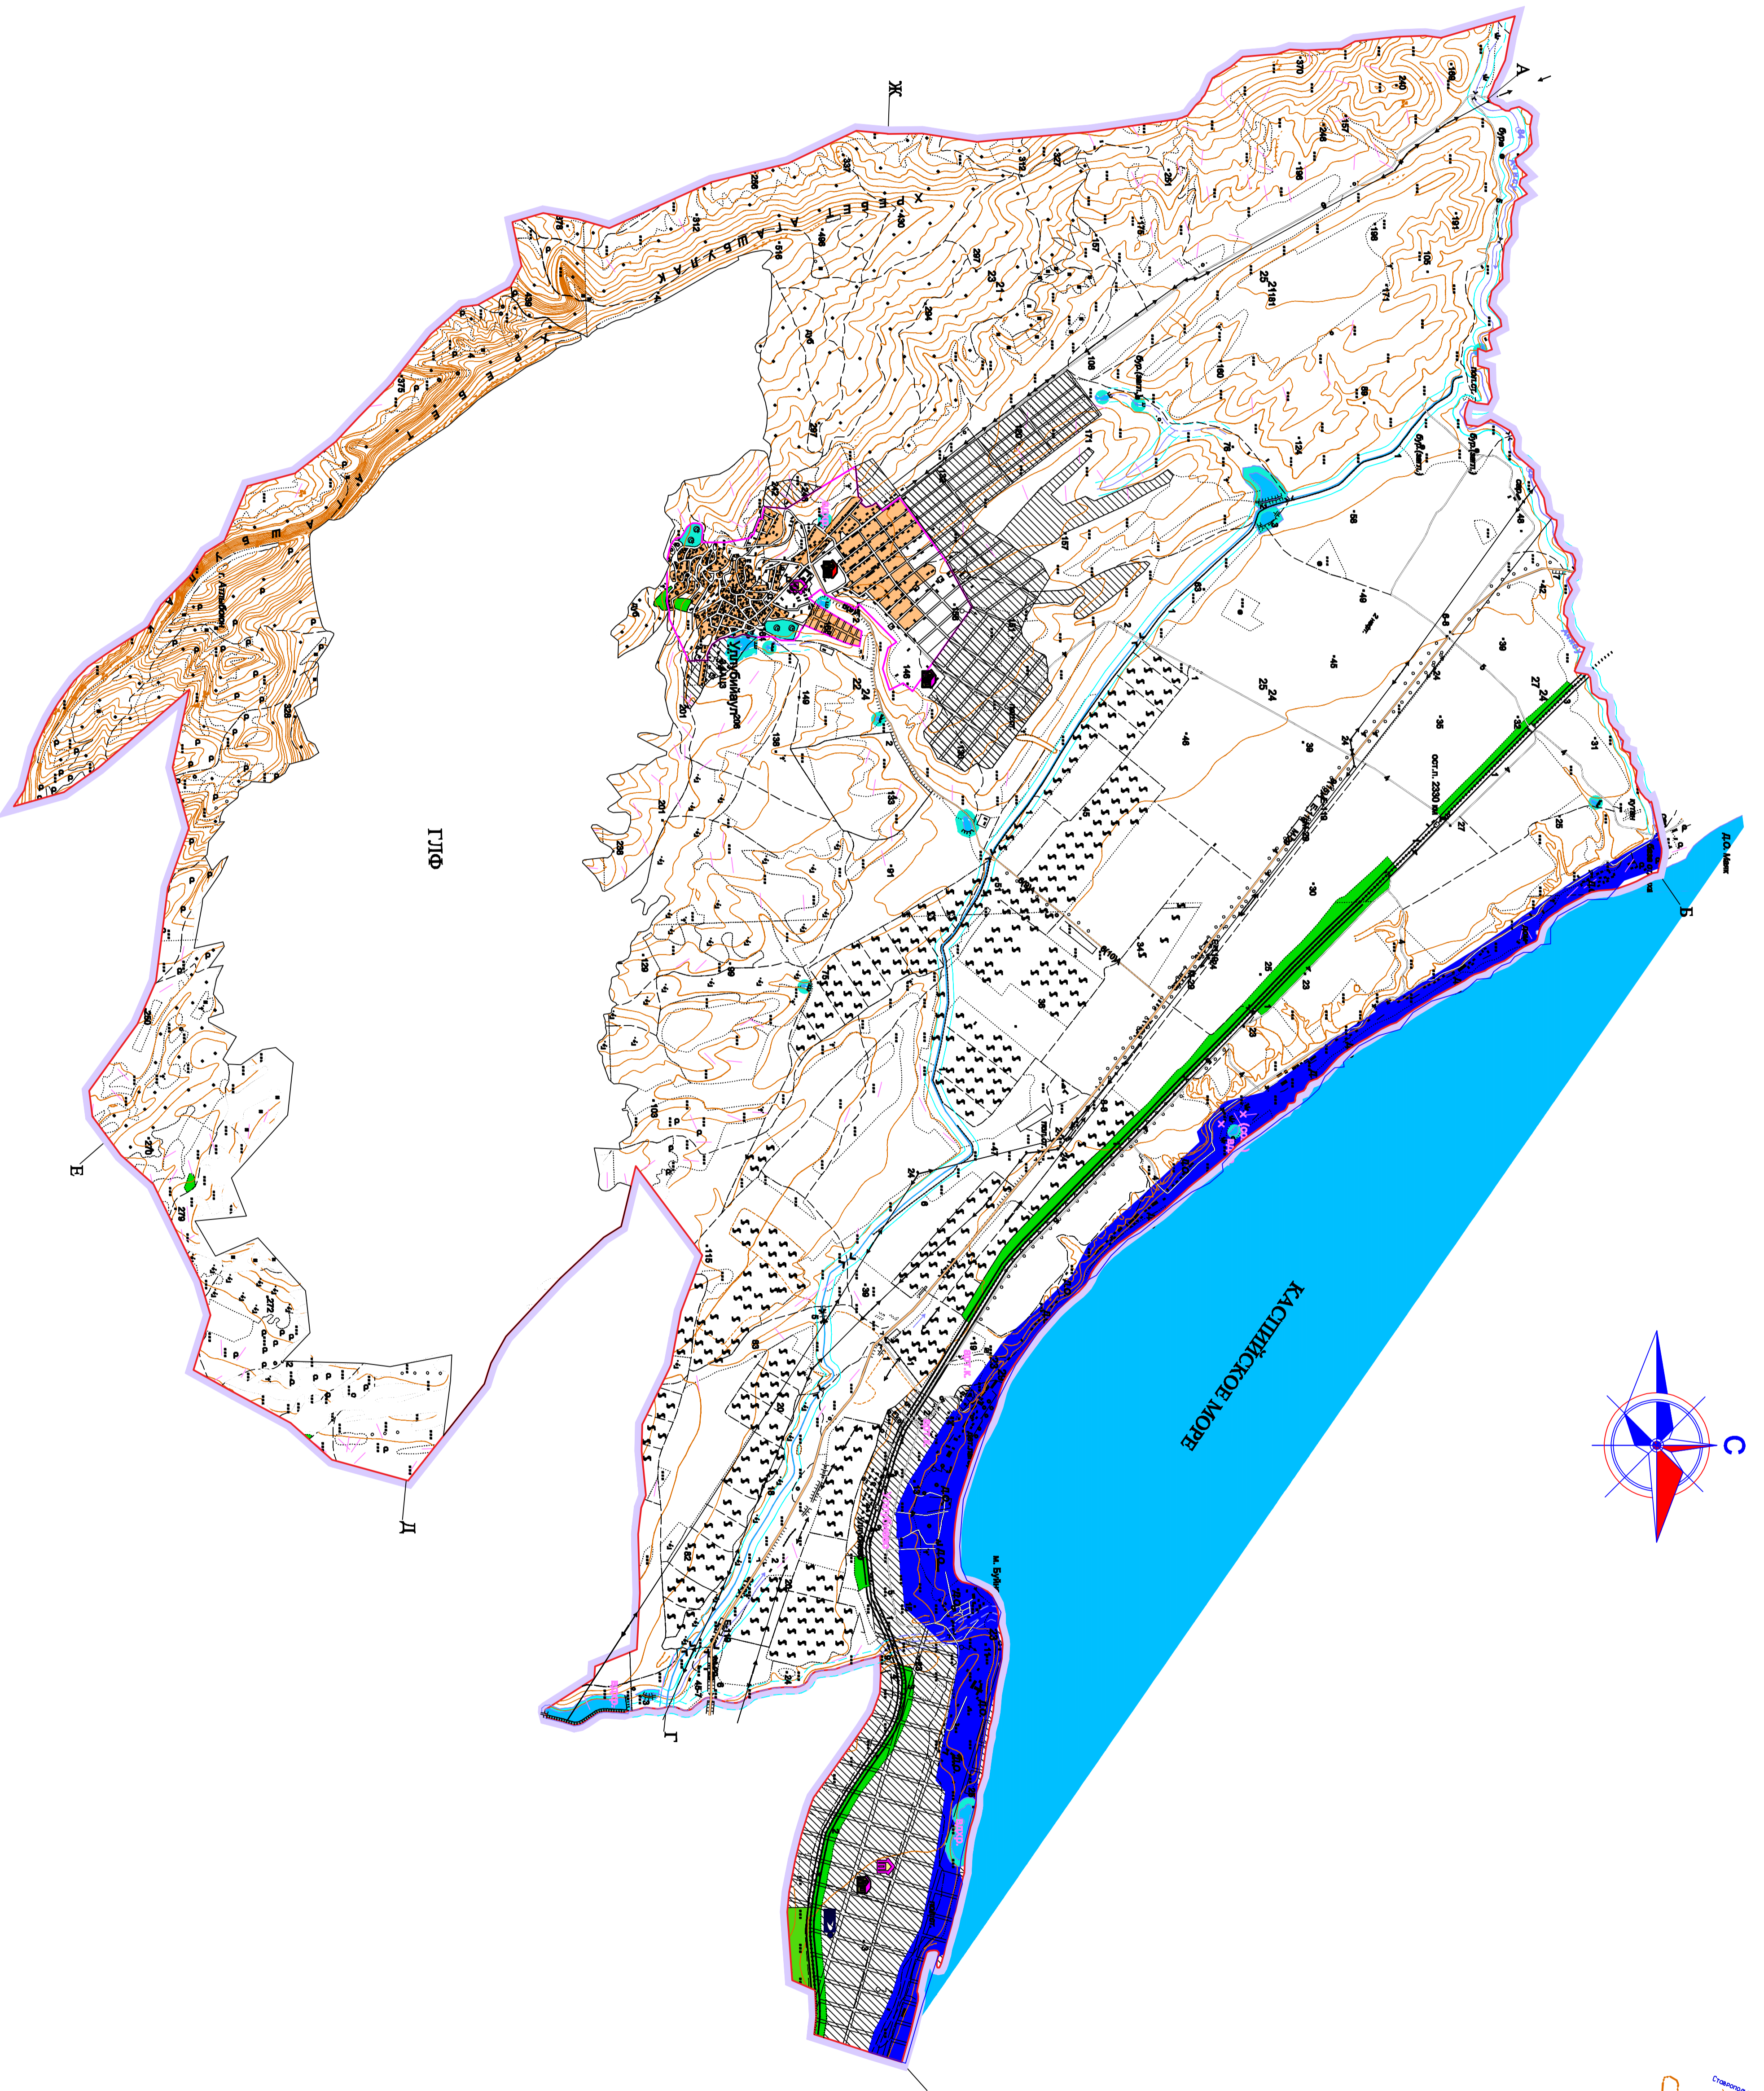

**ГЕНЕРАЛЬНЫЙ ПЛАН
МУНИЦИПАЛЬНОГО ОБРАЗОВАНИЯ СЕЛЬСКОГО ПОСЕЛЕНИЯ
"СЕЛО УЛЬБИНАУЛ" КАРБУЛУХЕНТСКОГО РАЙОНА РЕСПУБЛИКИ ДАГЕСТАН**
Проектный план